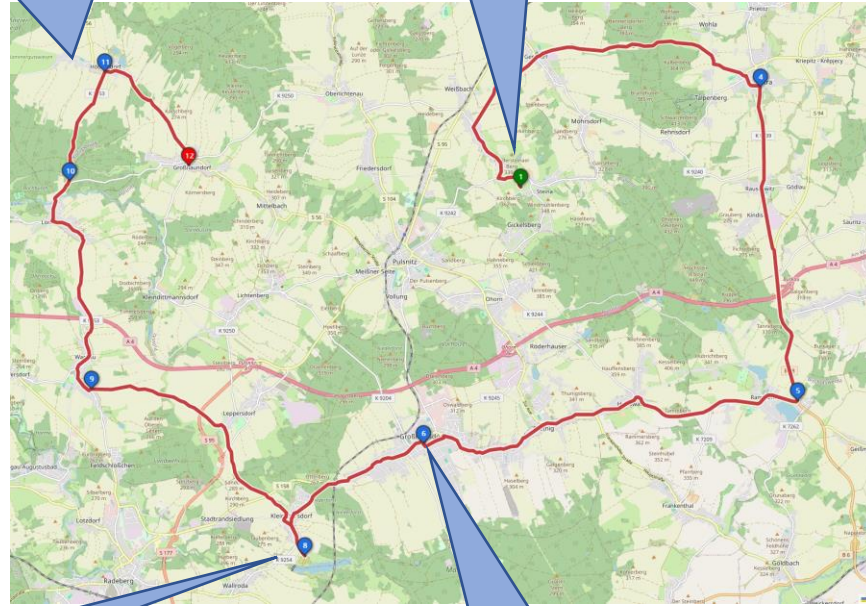

Clubausfahrt PKW Oldtimerfreunde Steina am 15.09.2024

Streckenkarte

08:30 Uhr Treff in Steina
09:00 Uhr Abfahrt von Steina

Steina

Gersdorf

Elstra

Rauschwitz

Rammenau

Hauswalde

Bretnig

Grossröhrsdorf

10:00 Uhr Ankunft Grossröhrsdorf Bandwebermuseum
11:30 Uhr Abfahrt nach Kleinröhrsdorf LUX OASE

Grossröhrsdorf

5km
15min

Kleinröhrsdorf

12:00 Uhr Mittagessenpause LUX OASE
14:00 Uhr Abfahrt nach Grossnaundorf

Kleinröhrsdorf

Leppersdorf

Wachau

Lomnitz

20km
30min

Grossnaundorf

Ca. **14:30 Uhr** bis **15:00 Uhr** Ankunft in Grossnaundorf zu Kaffee und Kuchen

28km
45min